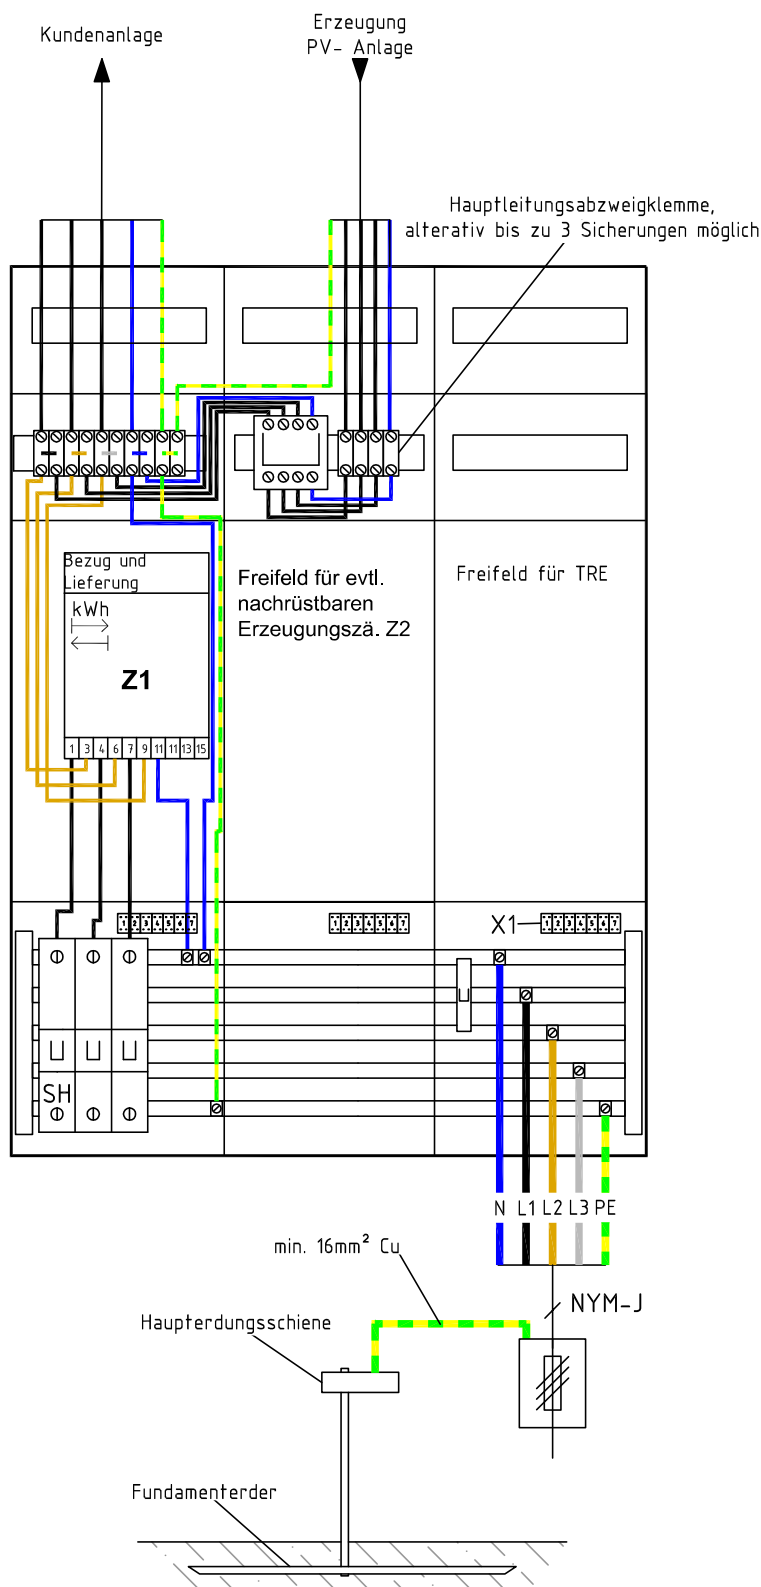

PV-Anlagen < 10 kWp, ohne Erzeugungszähler Z2

Energieversorgung Lohr-Karlstadt
und Umgebung GmbH & Co. KG
Zum Helfenstein 4
97753 Karlstadt

Zählerverdrahtung bei
PV-Anlagen < 10,0 kWp,
(ohne Erzeugungsmessung Z2)